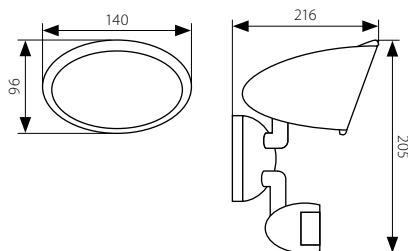

FARE SL-150R-P

Naświetlacz halogenowy z czujnikiem ruchu

Halogenový reflektor s čidlem pohybu

Halogénový reflektor s čidlom pohybu

■ obudowa i odbłyśnik: aluminium / osłona: szkło

■ těleso svítidla a reflektor: hliník / difuzor: sklo

■ teleso svietidla a reflektor: hliník / difuzor: sklo

■ FARE SL-150R-P-B

■ FARE SL-150R-P-W

Kanlux				DKC CZ	DKC SK
FARE SL-150R-P-W	00683	5905339006837	biały / bílá / biela	398,00 Kč	517,00 Sk
FARE SL-150R-P-B	00682	5905339006820	czarny / černá / čierna	398,00 Kč	517,00 Sk

- zakres wertykalnej regulacji czujnika ruchu wynoszący 90° / rozsah vertikálneho nastavení čidla pohybu 90° / rozsah vertikálneho nastavenia čidla pohybu 90°
- zakres horizontalnej regulacji czujnika ruchu wynoszący 180° / rozsah horizontálneho nastavení čidla pohybu 180° / rozsah horizontálneho nastavenia čidla pohybu 180°
- zakres wykrywania ruchu do 12m / dosah čidla pohybu do 12m / dosah čidla pohybu do 12m
- maksymalny zasięg działania czujnika ruchu wynoszący 180° / maximální rozsah čidla pohybu 180° / maximálny rozsah čidla pohybu 180°
- możliwość regulowania czasu świecenia oprawy w zakresie od 5s do 12min / možnost regulace doby svícení v rozsahu od 5s do 12min / možnost regulácie doby svietenia v rozsahu od 5s do 12min
- możliwość ustawienia poziomu natężenia oświetlenia otoczenia, przy którym urządzenie pracuje / možnost nastavení světelné intenzity, při které zařízení pracuje / možnost nastavenia svetelnej intenzity, pri ktorej zariadenie pracuje